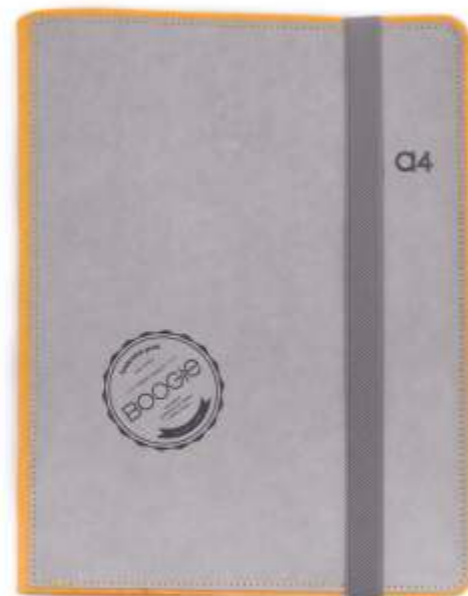

FELT + WASHABLE PAPER

papp+ DOSSIER / DO-02-P/WP