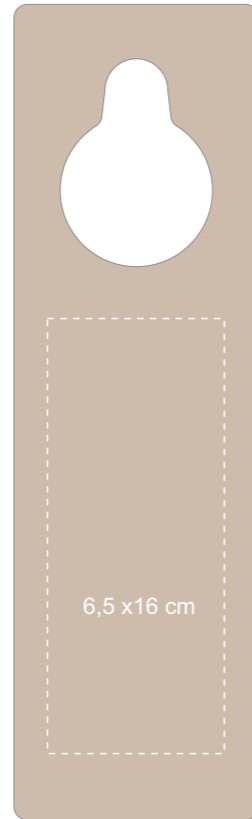

BULB 9x30 cm

HOOK 10,5x25 cm

INDOOR 11x25 cm

BULB /S 9x24 cm

OVAL 9x25 cm

IN & OUT /S 8x22 cm

DOOR TAG 9x22,5 cm

DOOR TAG R ø12cm