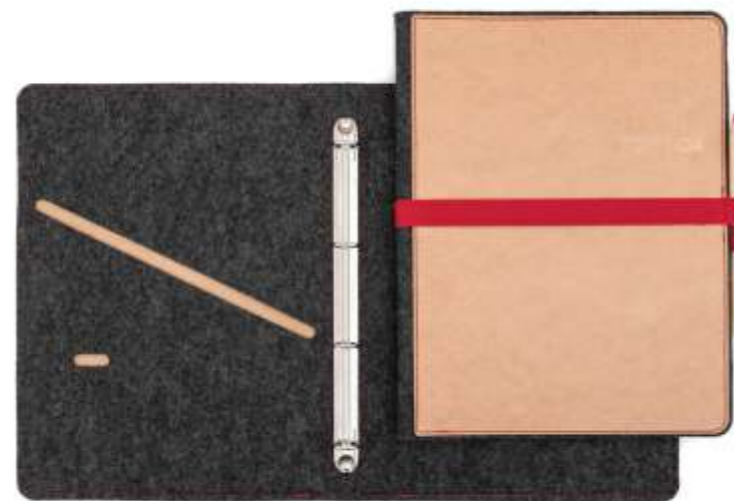

press FOLDER a4 / FO-02-A4-W/PP